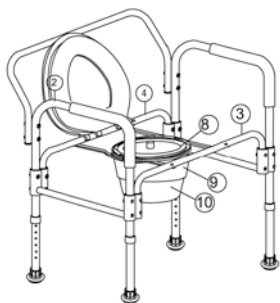

3. Прикрепите ножки к раме.

Сборка кресло-туалета WC eFix, WC XXL, WC Standart.

Разложите кресло-туалет, опустите ведро в отверстие и накройте крышкой.

Сборка кресло-туалета WC Ecomot.

Соедините раму сиденья с подлокотниками (2 x 2)

Установите (1 x 1) спинку в отверстие между подлокотниками (2 x 2)

Закрепите шурупами ( 4 x 8)  
болтами ( 5 x 8)  
контргайками ( 6 x 8)

подлокотниками (2 x 2)  
Закрепите шурупами (7 x 4)  
болтами ( 5 x 4)  
контрагайками (6 x 4)