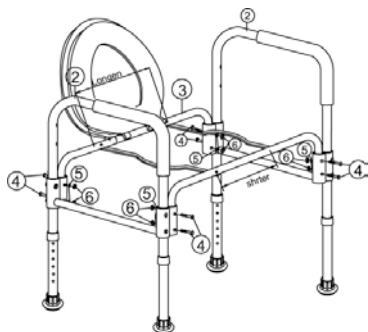

1.3 Упаковка

В комплектации: рама кресло-туалета, ободок с крышкой, ведро, руководство по эксплуатации.

2. Использование по назначению

2.1 Важные предупреждения:

- Протирайте изделие мягким моющим средством и водой, затем высушите.
- Убедитесь, что все балки надежно закреплены.

2.2 Порядок работы.

Перед использованием проверьте части кресло-туалета на наличие дефектов и повреждений.

Сборка кресло-туалета WC Mobail.

1. Опустите ведро в отверстие и накройте крышкой.

Сборка кресло-туалета WC Delux.

1. Установите спинку на заднюю часть рамы, вставьте переднюю поперечную балку в специальные отверстия.

Убедитесь, что обе медные кнопки выскочили полностью из отверстий.

2. Наклоните раму и прикрепите держатель съемного судна.

3. Прикрепите ножки к раме.

Сборка кресло-туалета WC eFix, WC XXL, WC Standart.

Разложите кресло-туалет, опустите ведро в отверстие и накройте крышкой.

Сборка кресло-туалета WC Ecomot.

Соедините раму сиденья с подлокотниками (2 x 2)