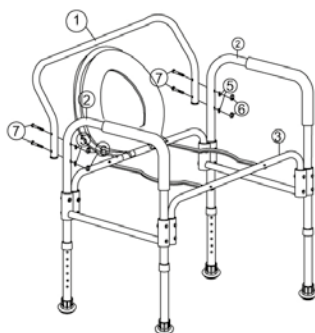

3. Прикрепите ножки к раме.

Сборка кресло-туалета WC eFix, WC XXL, WC Standart.

Разложите кресло-туалет, опустите ведро в отверстие и накройте крышкой.

Сборка кресло-туалета WC Ecomot.

Соедините раму сиденья с подлокотниками (2 x 2)

Установите (1 x 1) спинку в отверстие между подлокотниками (2 x 2)

Закрепите шурупами ( 4 x 8)  
болтами ( 5 x 8)  
контргайками ( 6 x 8)

подлокотниками (2 x 2)  
Закрепите шурупами (7 x 4)  
болтами ( 5 x 4)  
контрагайками (6 x 4)